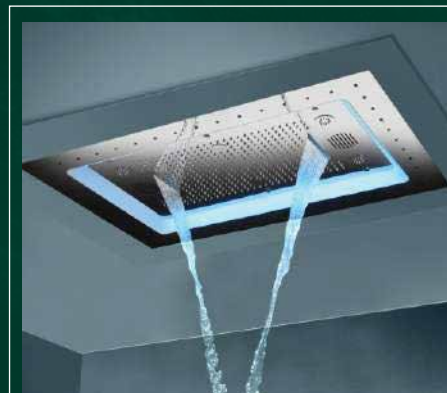

BROOK SHOWER

SUN SHOWER (Size : 1000 x 700mm)

Rose Gold

Black

SUN SHOWER (Size : 700 x 380mm)

Rose Gold

Black

BRISK SHOWER (Size : 1000 x 700mm)