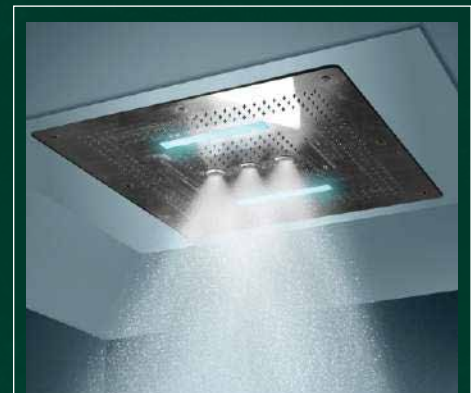

800 (Size : 800 x 800mm)