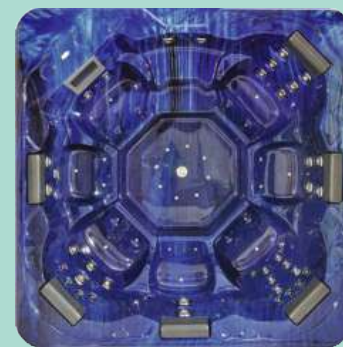

PREMIUM SPA **TOP VIEW**

CASPIAN

ETERNITA

BACKYARD OASIS